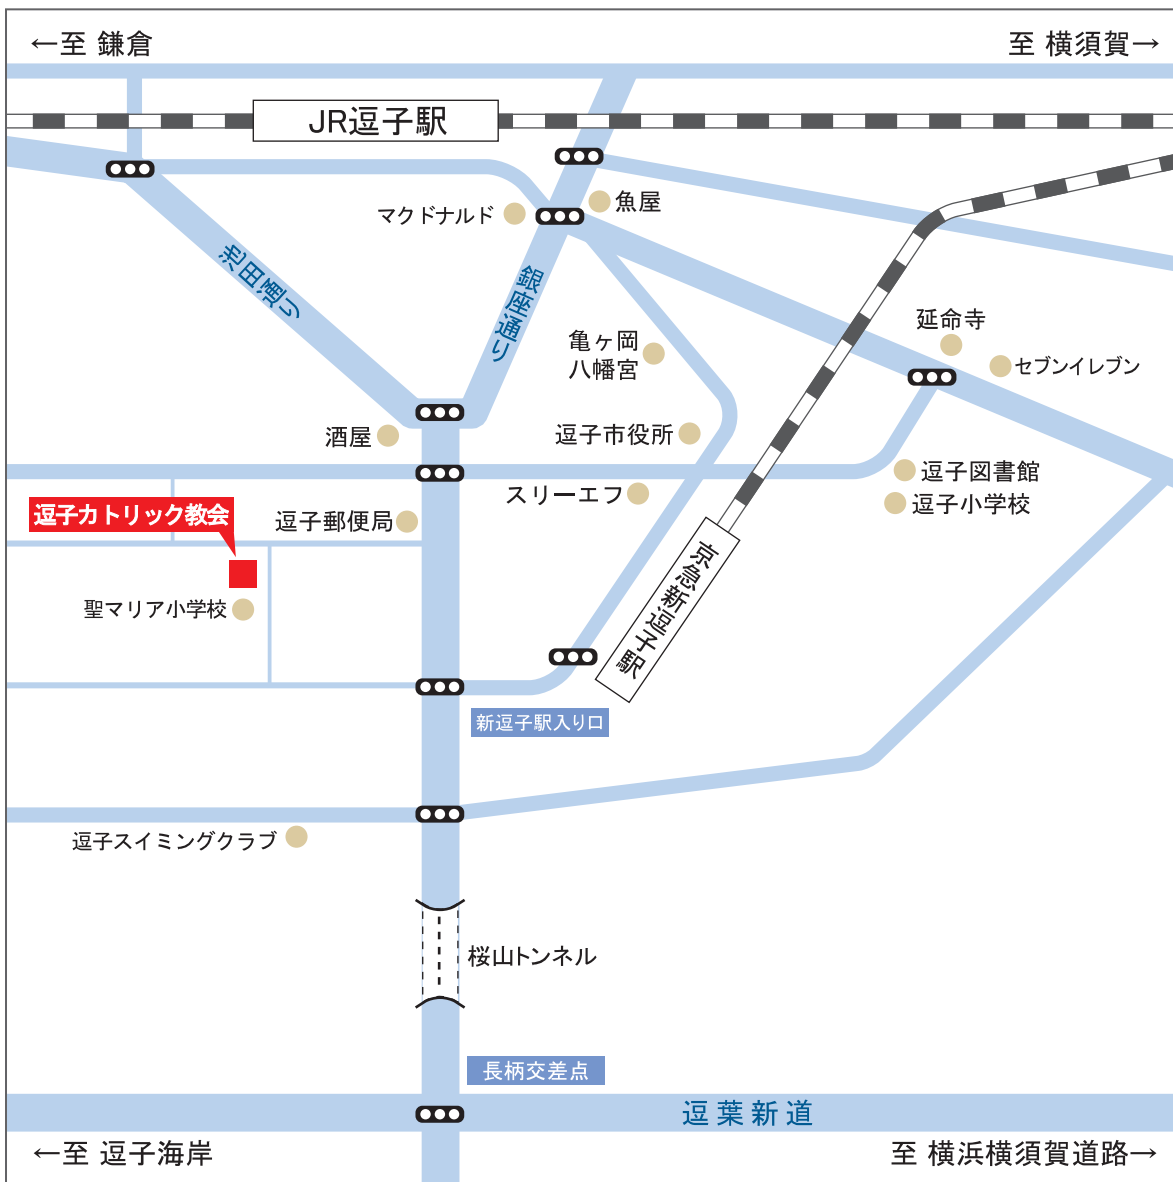

■ 逗子カトリック教会

〒249-0006 神奈川県逗子市逗子6丁目8-47

TEL:046-871-2009(午前10時から午後5時) FAX:046-873-8068

※京浜急行新逗子駅から徒歩約5分

※JR横須賀線逗子駅から徒歩約10分

※車でお越しの方
 ・横浜方面から 横浜横須賀高速道路「逗子・葉山インター」下車 逗葉新道を走り長柄交差点を右折
 ・藤沢・鎌倉方面から 国道134号線を葉山方面にむかい長柄交差点を左折